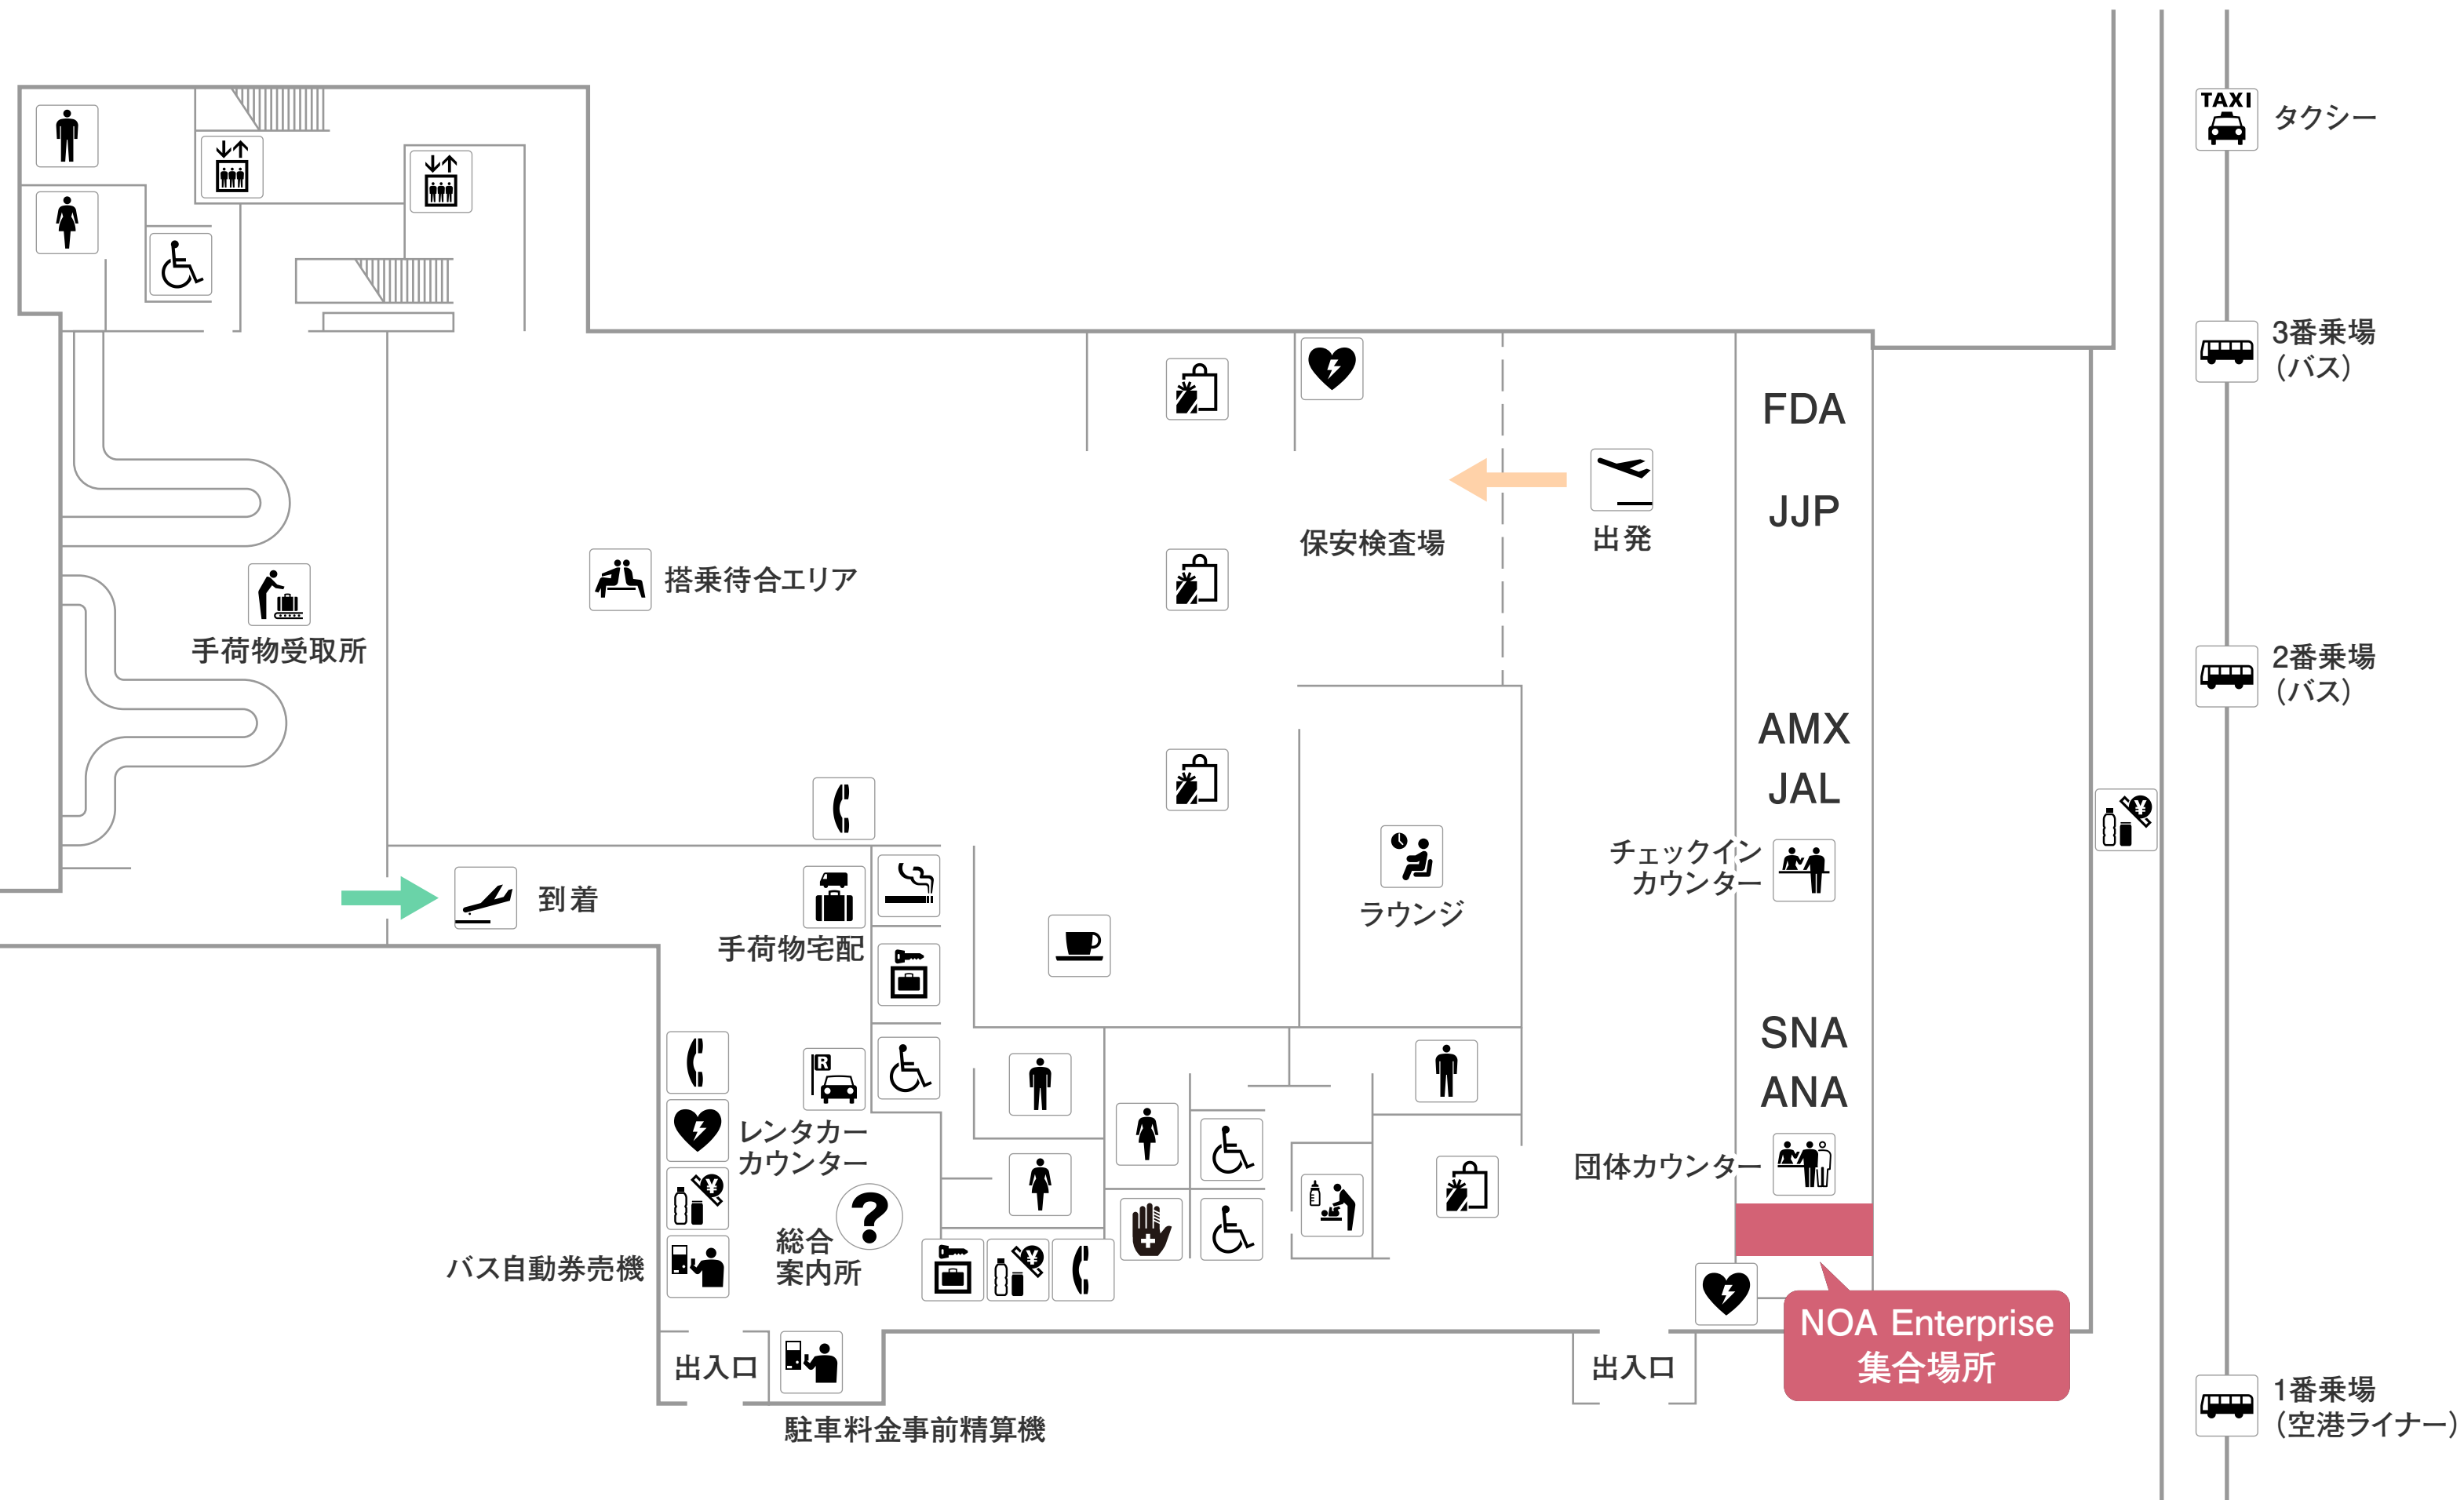

# 阿蘇くまもと空港旅客ターミナル 1F

- Message -

## 航空会社名

JAL…日本航空、ANA…全日空、SNA…ソラシドエアー、JJP…ジェットスター・ジャパン  
 AMX…天草エアライン、FDA…フジドリームエアラインズ